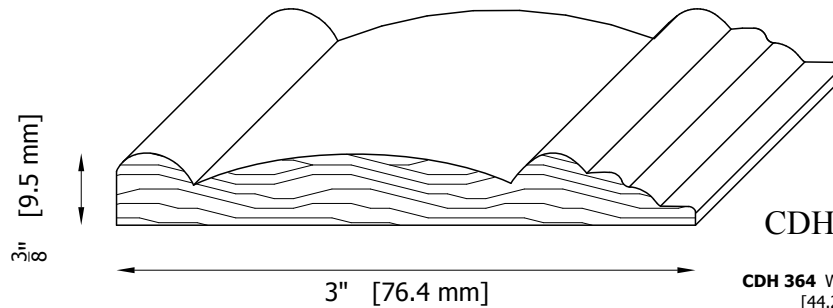

CHATEAU CHAIR MOULDING PATTERNS

CDH 325-A W: $2 \frac{3}{8}" \times \frac{3}{8}"$
[61.0 x 10.0 mm]

CDH 325-B W: $3 \frac{1}{8}" \times \frac{3}{8}"$
[79.4 x 10.0 mm]

CDH 326 W: $6" \times 1 \frac{1}{16}"$
[152.4 x 27.0 mm]

CDH 340-A W: $2 \frac{1}{2}" \times \frac{13}{16}"$
[64.0 x 21.0 mm]

CDH 341 W: $2 \frac{1}{8}" \times \frac{3}{8}"$
[53.6 x 9.5 mm]

CDH 364 W: $1 \frac{3}{4}" \times \frac{3}{8}"$
[44.2 x 9.5 mm]

CHATEAU CHAIR MOULDING PATTERNS