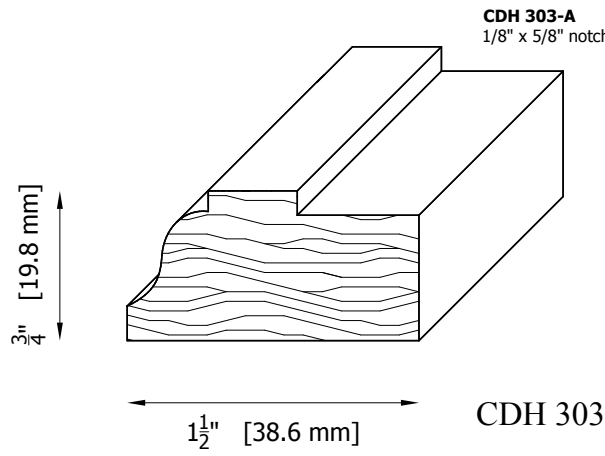

CHATEAU CHAIR MOULDING PATTERNS

CDH 325-A W: $2 \frac{3}{8}" \times \frac{3}{8}"$
[61.0 x 10.0 mm]

CDH 325-B W: $3 \frac{1}{8}" \times \frac{3}{8}"$
[79.4 x 10.0 mm]

CDH 326 W: $6" \times 1 \frac{1}{16}"$
[152.4 x 27.0 mm]

CDH 340-A W: $2 \frac{1}{2}" \times \frac{13}{16}"$
[64.0 x 21.0 mm]

CDH 341 W: $2 \frac{1}{8}" \times \frac{3}{8}"$
[53.6 x 9.5 mm]

CDH 364 W: $1 \frac{3}{4}" \times \frac{3}{8}"$
[44.2 x 9.5 mm]

CHATEAU CHAIR MOULDING PATTERNS